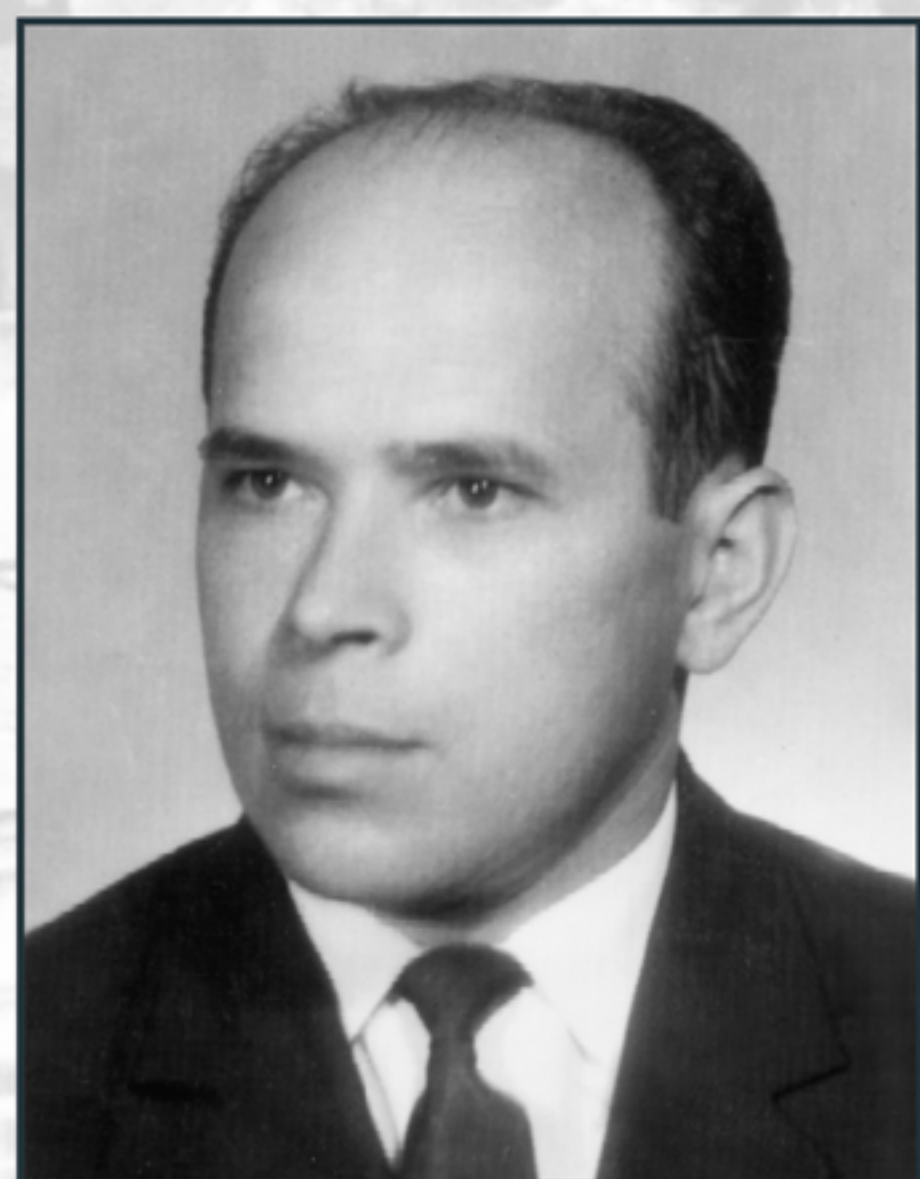

## ZASTĘPCY NACZELNIKA WYDZIAŁU PASZPORTÓW SB W TARNOWIE

---

**kpt./mjr FELIKS BUCH**  
s. Jana  
ur. 12 I 1935 r.  
zastępca naczelnika Wydziału Paszportów SB KW MO  
w Tarnowie – od 1 VI 1975 do 1 VIII 1977 r.